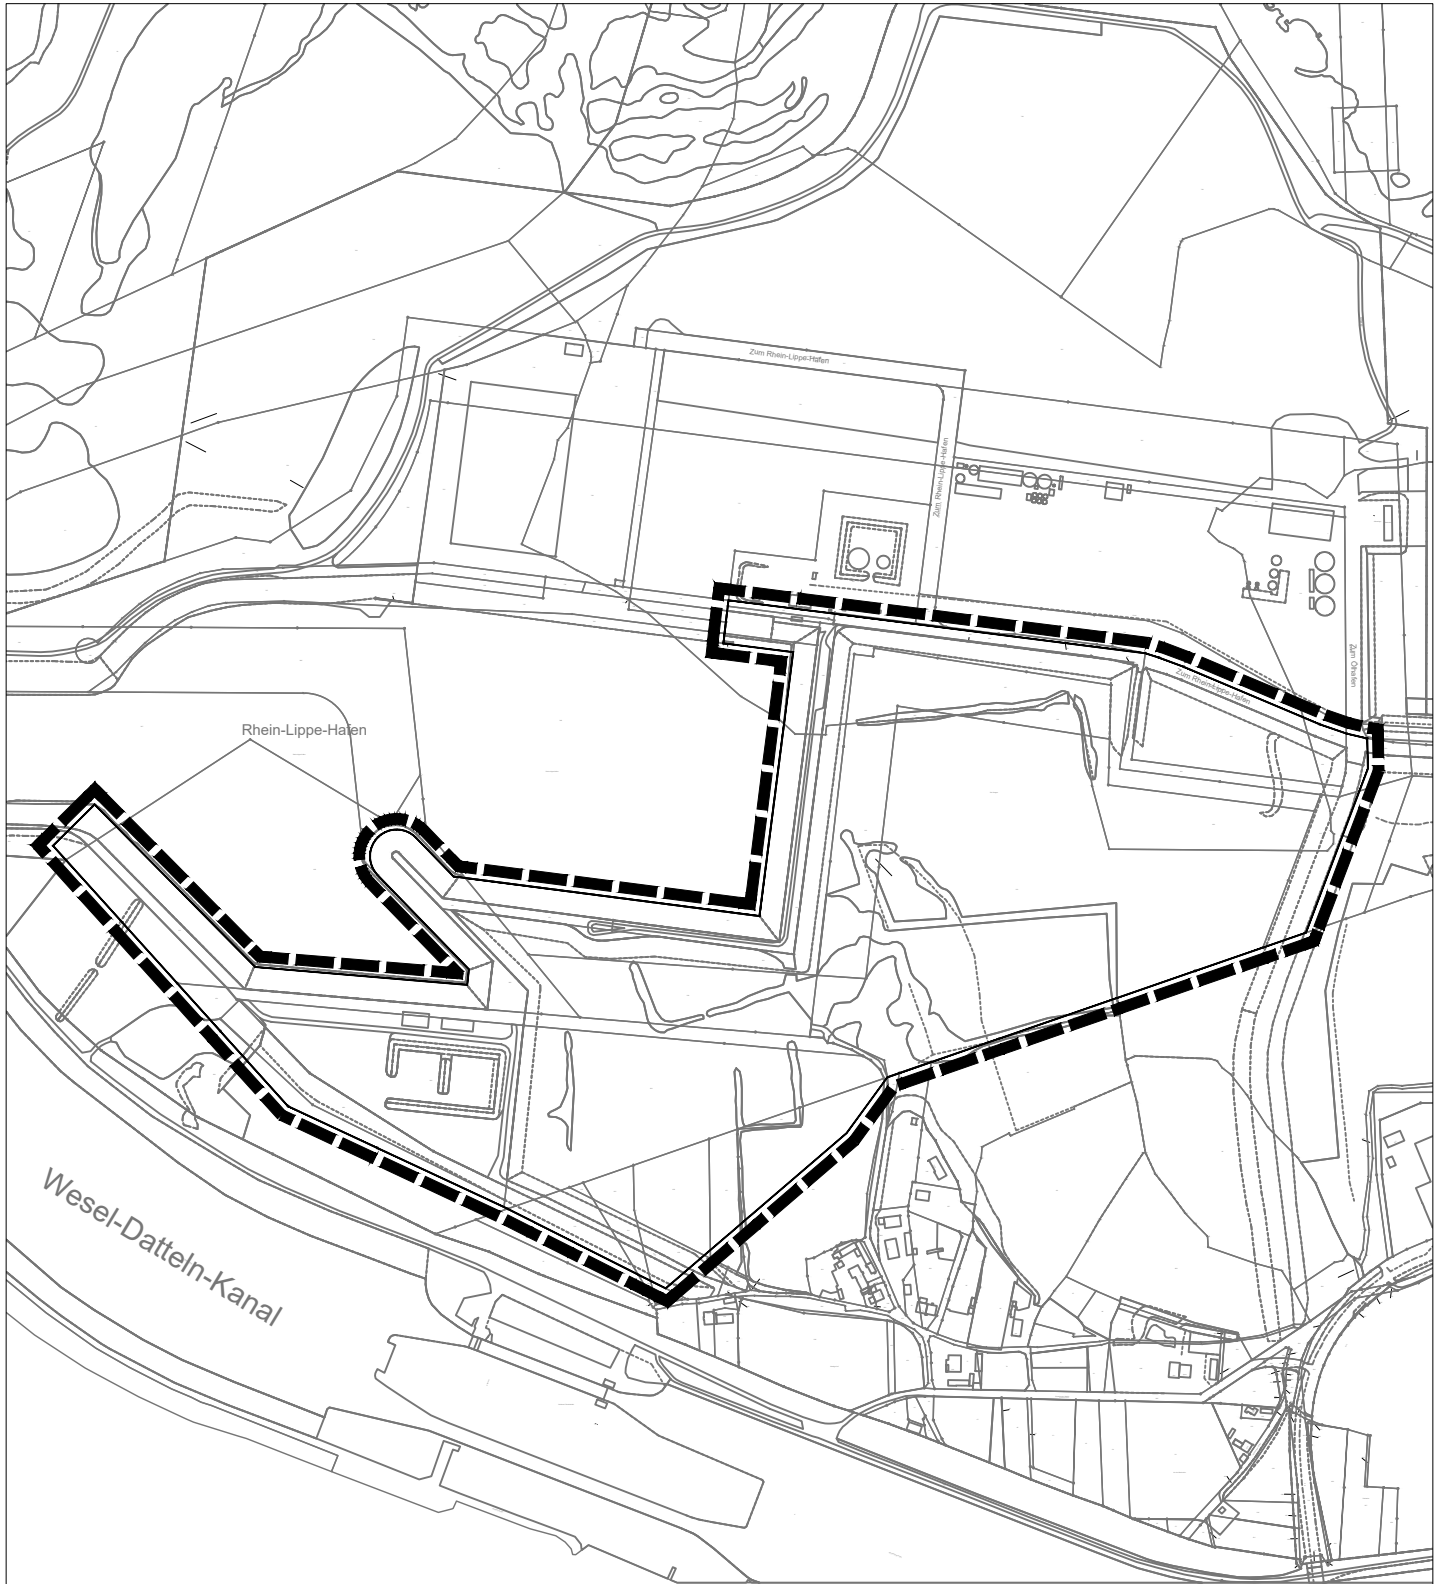

# Geltungsbereich

## Bebauungsplan Nr. 232 "Rhein-Lippe-Hafen - Süd"

 Geltungsbereich

Fachbereich 1  
Team 14 Bauleitplanung

Hansestadt Wesel  
am Rhein